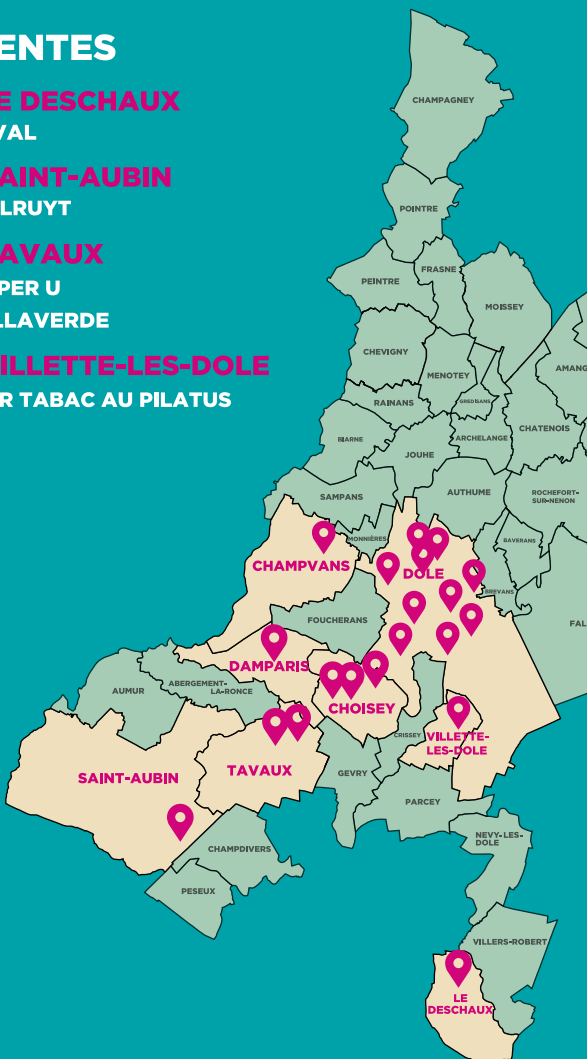

FAITES PLAISIR, OFFREZ DES CHÈQUES CADEAUX

K'DOLE

LE CHÈQUE CADEAU LOCAL

Valables chez plus de

200

commerçants, artisans
et restaurateurs locaux !

LES POINTS DE VENTES

📍 CHAMPVANS

- TABAC PRESSE TREFF

📍 CHOISEY

- CORA
- INTERSPORT
- BUREAU VALLÉE

📍 DAMPARIS

- INTERMARCHÉ

📍 DOLE

- BOUCHERIE MORIZOT
- COLRUYT
- E.LECLERC
- FNAC
- INTERMARCHÉ EPENOTTES
- INTERMARCHÉ JOUAUX
- JARDINERIE JURASSIENNE
- LA BOUTIQUE DE L'HÔPITAL
- MAISON MAITRE
- TABAC PRESSE PANOMA

📍 LE DESCHAUX

- VIVAL

📍 SAINT-AUBIN

- COLRUYT

📍 TAVAUX

- SUPER U
- VILLAVERDE

📍 VILLETTE-LES-DOLE

- BAR TABAC AU PILATUS