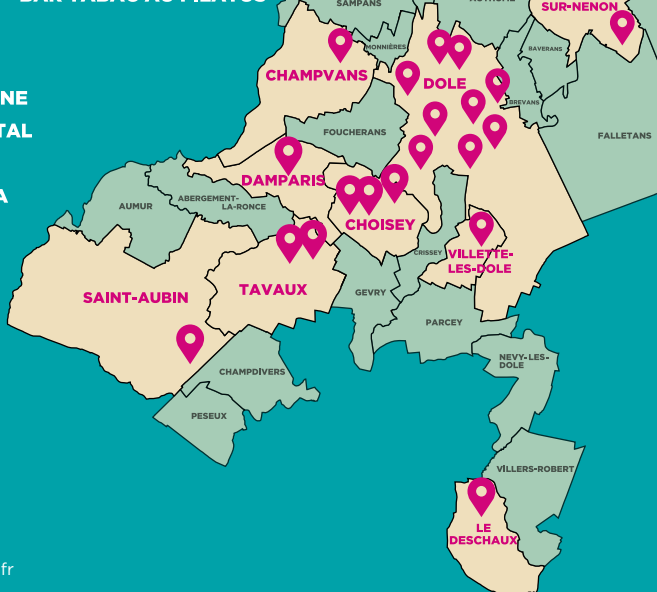

FAITES PLAISIR, OFFREZ DES CHÈQUES CADEAUX

K'DOLE

LE CHÈQUE CADEAU LOCAL

Valables chez plus de

200

commerçants, artisans
et restaurateurs locaux !

LES POINTS DE VENTES

📍 CHAMPVANS

- TABAC PRESSE TREFF

📍 CHOISEY

- CORA
- INTERSPORT
- BUREAU VALLÉE

📍 DAMPARIS

- INTERMARCHÉ

📍 DOLE

- BOUCHERIE MORIZOT
- COLRUYT
- E.LECLERC
- FNAC
- INTERMARCHÉ
- JARDINERIE JURASSIENNE
- LA BOUTIQUE DE L'HÔPITAL
- MAISON MAITRE
- TABAC PRESSE PANOMA

📍 LE DESCHAUX

- VIVAL

📍 ROCHEFORT-SUR-NENON

- BAR TABAC LES TILLEULS

📍 SAINT-AUBIN

- COLRUYT

📍 TAVAux

- SUPER U
- VILLAVERDE

📍 VILETTE-LES-DOLE

- BAR TABAC AU PILATUS

Office
Commerce
et Artisanat
GRAND DOLE

Office de Commerce et
de l'Artisanat du Grand Dole

03.84.82.50.82

office.commerce@grand-dole.fr